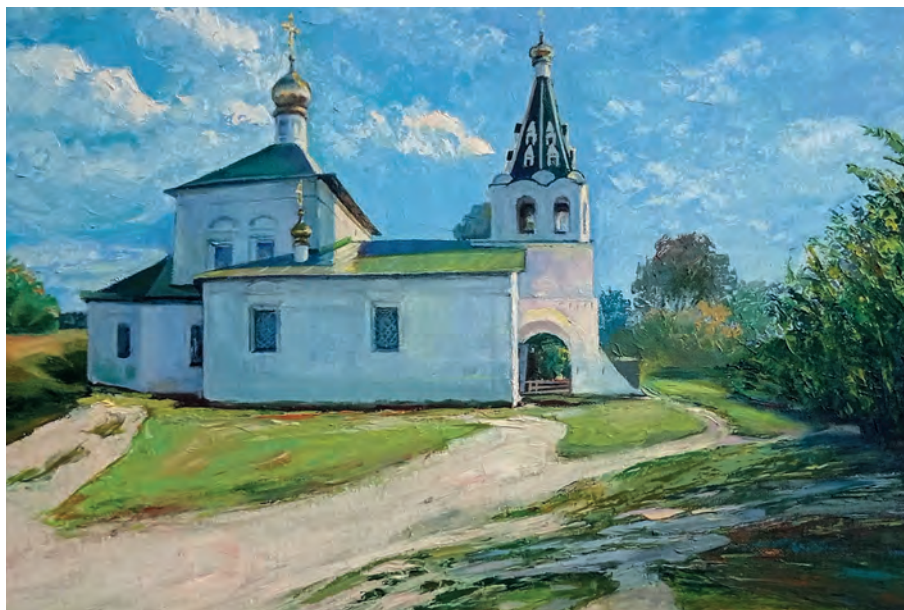

Зимнухова Ольга Олеговна, 1991 г.р.,
р/п Чучково

«Маэстро» из к/ф «В бой идут одни старики» (актер Л. Быков)»,
2022 г., сухая кисть, бумага, масло, угольный карандаш, 30x40.

Храпов Сергей Николаевич, 1957 г.р.,
с. Истье Старожилковского района

«Три богатыря», 2022 г., орг/м, 50x70.

Куминов Александр Константинович, 1969 г.р.,
г. Рязань

«На передовой», 2023 г., х/м, 80х60.

Завалина Вера Александровна, 1960 г.р.,
г. Новомичуринск Пронского района

«Храм Нечаянная радость в г. Новомичуринск», 2009 г., х/м, 40х50.

Климашова Светлана Васильевна, 1957 г.р.,
г. Спасск-Рязанский

«Старая Рязань. Церковь Преображения Господня», 2021 г., х/к/м, 35х45.

Горобец Владимир Николаевич, 1954 г.р.,
г. Шацк