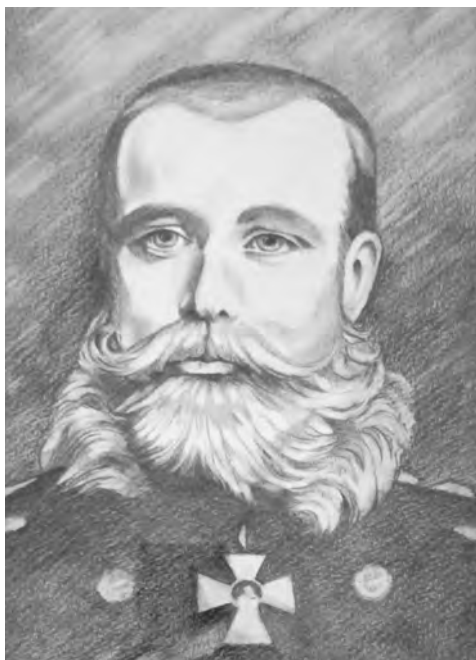

Логинова Надежда Владимировна, 1962 г.р.,
р/п Александро-Невский

«Суворову равный», 2023 г., бумага/карандаш, 29x21.

Ремизова Людмила Фёдоровна, 1950 г.р.,
г. Рязань